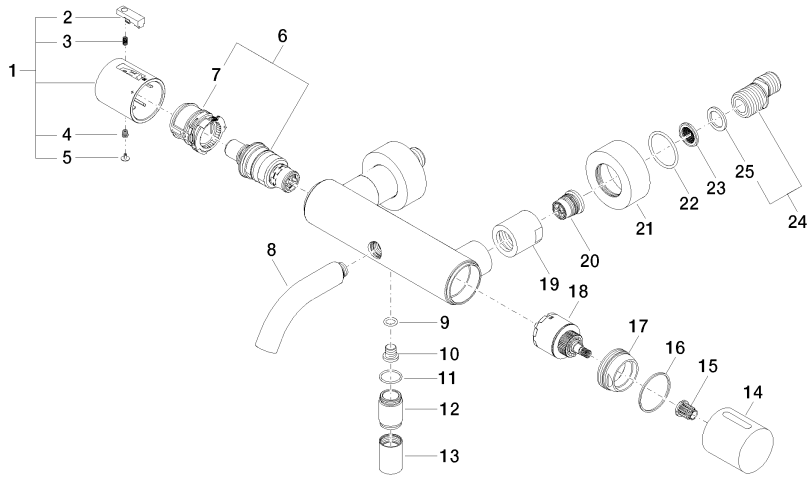

34 201 979

- 210mm projection
- circular normal flow
- rotary diverter with volume control and shut-off function
- 3/8" shower outlet
- slide-on rosettes Ø 60 mm
- 1/2" connection
- gauge 150 mm - 15 mm
- max. flow 16.9 l/min at 3 bar flow pressure

34 201 979

mm [inches]

**Flow rate chart**

**Certificates**

LGA\_18609.

WRAS\_2201054.

Belgaqua\_21-032-27\_5.

34 201 979

Parts for other finishes can be found here: [Brushed](#) [Platinum](#)

34 201 979

Spare parts list

No.	Item Number	Name	Quantity used	Delivery time
1	90 17 33 004 00-00	handle	1	10
2	90 21 33 011 00-13	handle	1	2
3	90 16 02 027 00 90	spring	1	2
4	90 30 30 136 00 90	screw	1	2
5	90 31 20 049 00-00	plug	1	10
6	90 15 02 070 00 90	cartridge	1	2
7	90 30 40 010 00 90	regulator	1	2
8	90 11 06 214 00-00	spout	1	10
9	09 14 10 139 90	seal	1	2
10	08 30 30 701 90	screw	1	2
11	90 14 10 032 00 90	seal	1	2
12	09 24 03 115 20-00	nipple	1	10
13	90 21 02 069 00-00	cover	1	10
14	09 20 97 020-00	handle	1	10
15	90 12 12 002 00 90	fixing cap	1	2
16	09 14 15 052 90	ring	1	2
17	09 24 04 141-00	nut	1	10
18	90 15 05 033 00 90	diverter	1	2
19	09 23 10 048-00	nut	2	10
20	90 29 05 024 00 90	nipple	2	2
21	09 27 62 004-00	rosette	2	10
22	09 14 10 119 90	seal	2	2
23	09 29 03 020 90	insert	2	2
24	04 11 04 032 00 90	connection	2	2
25	09 14 20 010 90	seal	2	2